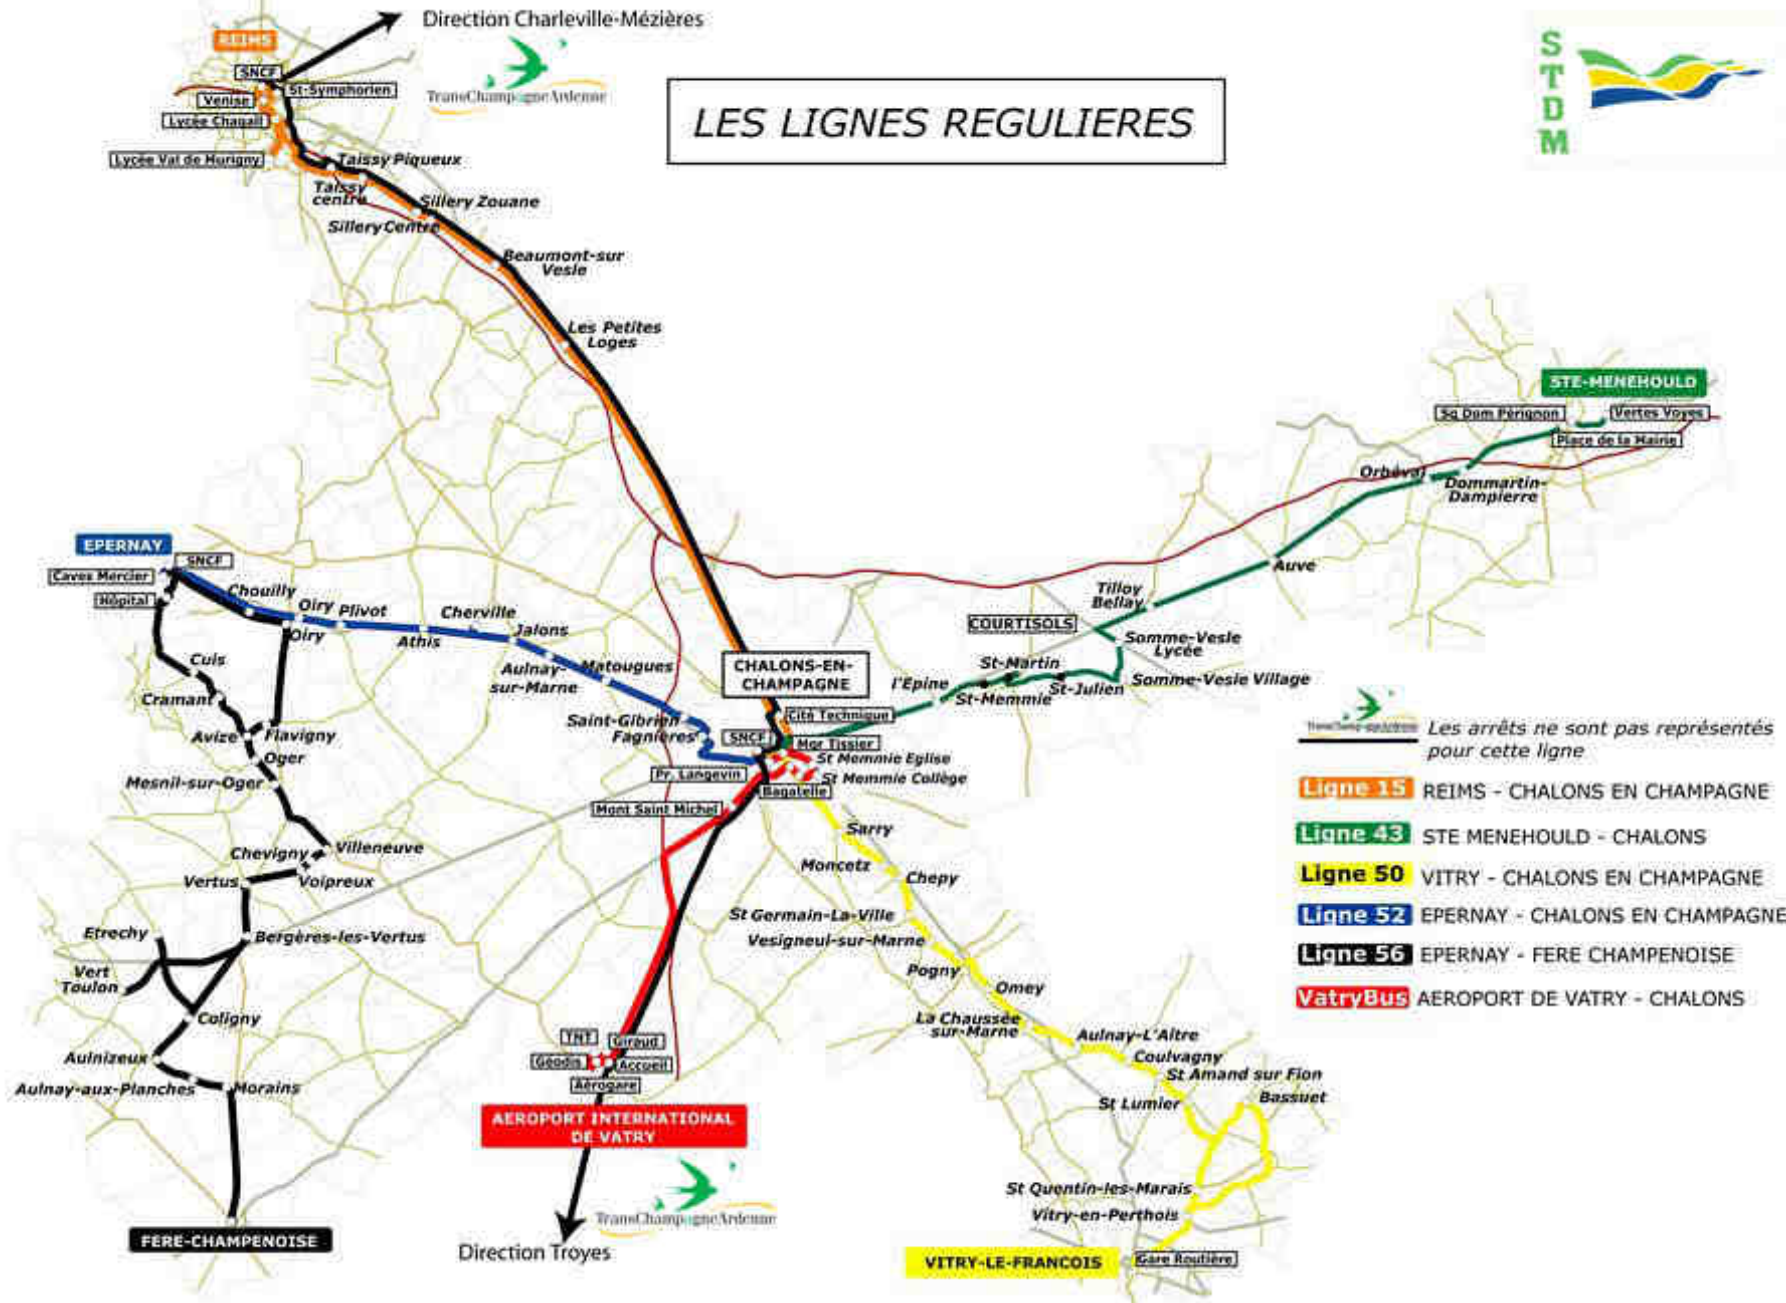

LES LIGNES REGULIERES

Les arrêts ne sont pas représentés pour cette ligne

- Ligne 15** REIMS - CHALONS EN CHAMPAGNE
- Ligne 43** STE MENEHOULD - CHALONS
- Ligne 50** VITRY - CHALONS EN CHAMPAGNE
- Ligne 52** EPERNAY - CHALONS EN CHAMPAGNE
- Ligne 56** EPERNAY - FERRE CHAMPENOISE
- VatryBus** AEROPORT DE VATRY - CHALONS