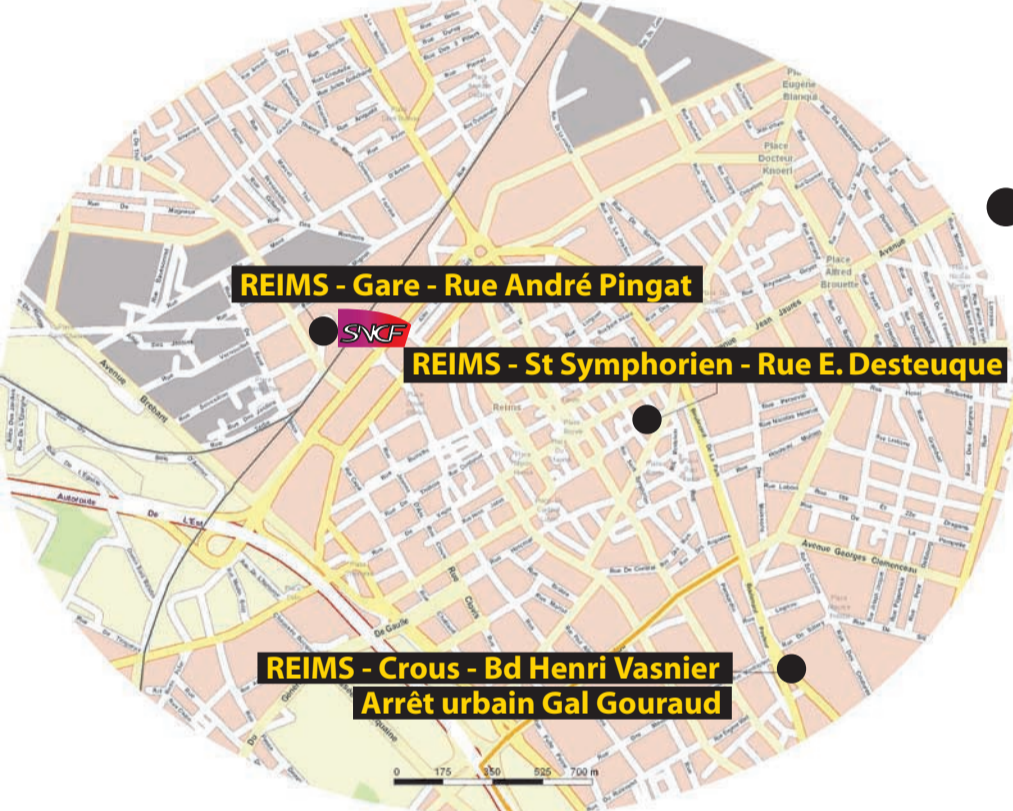

CHARLEVILLE-MEZIERES - Gare SNCF
Abris devant la Gare

CHARLEVILLE-MEZIERES

ARDENNES

RETHEL - Place Hôtel de Ville

REIMS

MARNE

CHALONS-EN-CHAMPAGNE

CHALONS - Lycée Oehmichen
Avenue Sarrail

CHALONS - Gare SNCF

CHALONS - Tissier
Rue Léon Bourgeois

VATRY - Poteau
VATRY - Abris+Poteau

SOMMESOUS - Nationale entrée village
SOMMESOUS - Nationale sortie village

MAILLY-LE-CAMP (abris + poteau)
MAILLY-LE-CAMP - Garage Renault (abris + poteau)

ARCIS-SUR-AUBE - Rue de Châlons (Abris)
ARCIS-SUR-AUBE - Rue de Châlons (Abris)

TROYES

AUBE

TROYES - Gal de Gaulle
Arrêt de descente uniquement

TROYES - Gare Routière

Par Autoroute 
Par Nationale 

REIMS - Gare
Rue André Pingat

REIMS - Gare - Rue André Pingat

REIMS - St Symphorien - Rue E. Desteuque

REIMS - Crous - Bd Henri Vasnier
Arrêt urbain Gal Gouraud

TROYES - Gal de Gaulle
Arrêt de descente uniquement

TROYES - Gare Routière