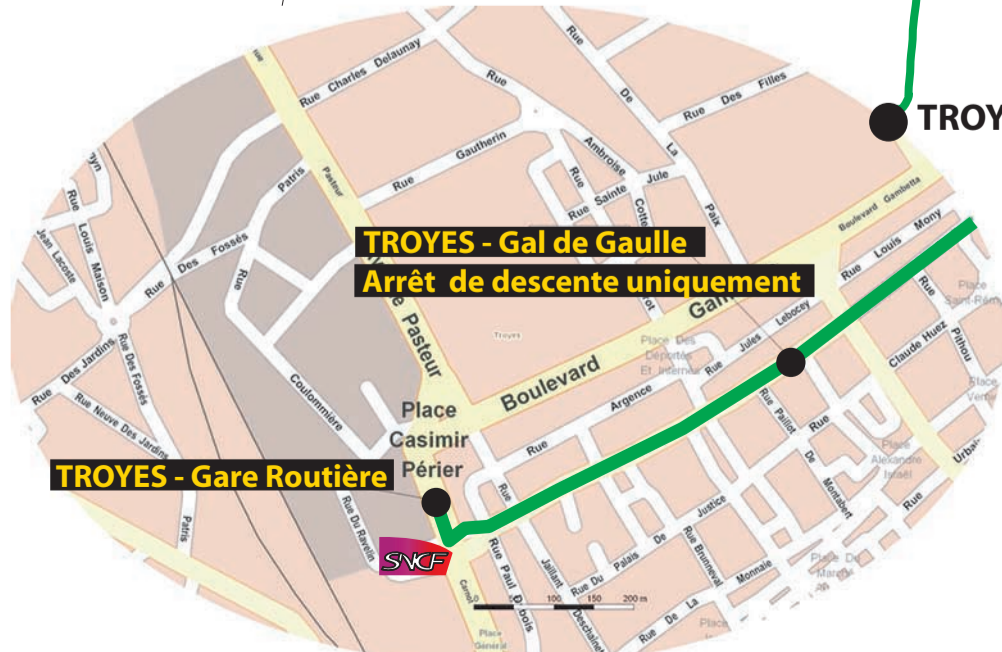

CHARLEVILLE-MEZIERES - Gare SNCF
Abris devant la Gare

CHARLEVILLE-MEZIERES

ARDENNES

RETHEL - Place Hôtel de Ville

REIMS

MARNE

CHALONS-EN-CHAMPAGNE

CHALONS - Lycée Oehmichen
Avenue Sarrail

CHALONS - Gare SNCF

CHALONS - Tissier
Rue Léon Bourgeois

VATRY - Poteau
VATRY - Abris+Poteau

SOMMESOUS - Nationale entrée village
SOMMESOUS - Nationale sortie village

MAILLY-LE-CAMP (abris + poteau)
MAILLY-LE-CAMP - Garage Renault (abris + poteau)

ARCIS-SUR-AUBE - Rue de Châlons (Abris)
ARCIS-SUR-AUBE - Rue de Châlons (Abris)

TROYES

AUBE

TROYES - Gal de Gaulle
Arrêt de descente uniquement

TROYES - Gare Routière

Par Autoroute 
Par Nationale 

REIMS - Gare
Rue André Pingat

REIMS - Gare - Rue André Pingat

REIMS - St Symphorien - Rue E. Desteuque

REIMS - Crous - Bd Henri Vasnier
Arrêt urbain Gal Gouraud

TROYES - Gal de Gaulle
Arrêt de descente uniquement

TROYES - Gare Routière